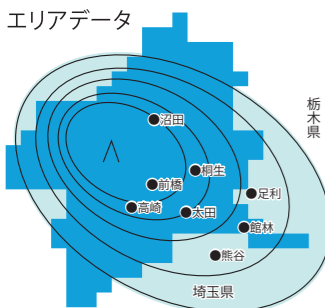

© シンデレラ・コンプレックス 製作委員会・MBS

伊勢崎オート

12(火) 23:00~23:30 展望

13(水) 16:00~17:00 中継

GTV プレミアム 視聴方法

群馬テレビをご視聴中リモコンの「選局」「チャンネル」 $\uparrow$ または **3** を押すことでGTV プレミアム を視聴することができます

3月20日(水) 15時

群馬クレインサンダーズ Bリーグ中継 第26節 オプアリ VS 東京アルパルク

イベントの企画運営・司会派遣・ライブ配信は 群馬テレビ事業部へ!

平日 10:00~18:00 にご相談 依頼 TEL 027-219-0006

MIRUN 群馬の暮らしに役立つアプリ 県内ニュースやグルメ・おでかけなど 地域の話題を配信! 今すぐ無料でダウンロード

デジタル3ch 送信所1中継局29 (JOML-DTV)

視聴可能世帯数はアンテナ・CATV合わせ県内外で 272万世帯

群馬テレビは下記のサービスでも視聴可能です。

Table with columns: 名称, 放送局, 2022年4月1日現在, 本社, 東京支社, 高崎支社, 東毛支社, 電話番号, 所在地

番組ネット局 「タイアンのガチで!ごめんやす!」12局ネット放送中... 群馬テレビ

群馬テレビ番組表 2024 3

石田屋 ハルナ ビバレッジ 松乃井