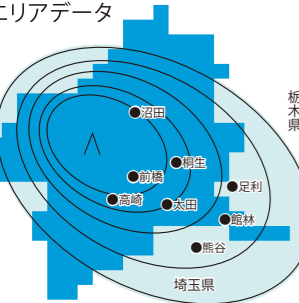

伊勢崎オート

9(金)	23:30~24:00	展望
10(土)	19:30~21:00	中継
10(土)	23:00~23:30	展望
11(日)	19:30~21:00	中継

GTV プレミアム

4日(日) 18日(日) 13:05  
ぐんまの名瀑と名木を訪ねて

16日(金) 13:50  
第105回 全国高等学校野球選手権記念群馬大会 抽選会  
昌賢学園まえばしホールから生中継でお届け!

25日(日) 13:05  
上州登利平 たれ守り衆の50年

群馬テレビをご視聴中  
リモコンの「選局」「チャンネル」 $\uparrow$   $\oplus$  または **3** を押すことで  
GTV プレミアム を視聴することができます

群馬の暮らしに役立つアプリ  
MIRUN  
県内ニュースやグルメ・お出かけなど  
地域の話題を配信!  
今すぐ無料でダウンロード

イベントの企画運営・司会派遣・ライブ配信は  
群馬テレビ事業部へ!  
平日 10:00~18:00 相談依頼  
TEL 027-219-0006

デジタル3ch  
送信所1 中継局29 (JOML-DTV)  
視聴可能世帯数は  
アンテナ・CATV合わせ県内外で  
272万帯

群馬テレビは下記のサービスでも視聴可能です。

県名	放送局	2022年4月1日現在
群馬県	スカパーJSAT/KDDI/ジェイコム埼玉・東日本/光ネット/嬬恋ケーブルビジョン/株式会社アイキャスト	
埼玉県	ジェイコム埼玉・東日本/行田ケーブルテレビ/東松山ケーブルテレビ/妙ずの里ケーブルテレビ/入間ケーブルテレビ/本庄ケーブルテレビ/KDDI	
栃木県	ケーブルテレビ/わたらせテレビ/佐野ケーブルテレビ	
茨城県	古河ケーブルテレビ	
東京都	豊島ケーブルネットワーク	